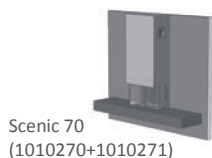

Obudowy kominkowe do palenisk gazowych i pieców kominkowych

Wapień

Asortyment standardowy

Apollo 80 slim line II	
1012218	Sienna, błękitny/szlifowany antracyt, kominek frontowy € 1.477
Apollo 100 slim line II	
1010256	Sienna, błękitny/szlifowany antracyt, kominek frontowy € 1.583
Cosmo slim line II	
1012849	Murano, stal nierdzewna cała, kominek frontowy € 3.678
Global 70XT	
do Global 70XT BF z wentylatorem MaxVent® i Global 70XT CF	
1010264	Avignon, jasnobrązowy/beżowy, kominek frontowy € 2.535
1010265	Monaco, jasnobrązowy/beżowy, kominek frontowy € 2.323
do Global 70XT BF bez wentylatora MaxVent®	
1013614	Avignon, jasnobrązowy/beżowy, kominek frontowy € 2.535
1013615	Monaco, jasnobrązowy/beżowy, kominek frontowy € 2.323
Largo slim line II	
1010263	Luca, szary € 1.958
Passeo slim line II	
1010264	Avignon, jasnobrązowy/beżowy, kominek frontowy € 2.535
1010265	Monaco, jasnobrązowy/beżowy, kominek frontowy € 2.323

Venteo slim line II	
1010273	Avignon, jasnobrązowy/beżowy, kominek frontowy € 2.535
1010274	Monaco, jasnobrązowy/beżowy, kominek frontowy € 2.323

Scenic 70 slim line	
1010270	Wiszące plateau¹⁾, 1600x500x200 mm, kremowe, polerowane, z zestawem montażowym € 1.831
1010271	Wiszące plateau¹⁾, 1600x575x200 mm, kremowe, polerowane, z zestawem montażowym € 1.831
1010272	Zestaw montażowy (bez materiałów mocujących) € 176

Scenic 80 slim line	
1012223	Wiszące plateau¹⁾, 1700x570x400 mm, kremowe, polerowane, z zestawem montażowym € 2.006
1012224	Wiszące plateau²⁾, 1700x645x400 mm, kremowe, polerowane, z zestawem montażowym € 2.006
1010272	Zestaw montażowy (bez materiałów mocujących), do 1012223 i 1012224 € 176

¹⁾ Do murów 'pustych'
²⁾ Do murów litych

Wykonywane na zamówienie