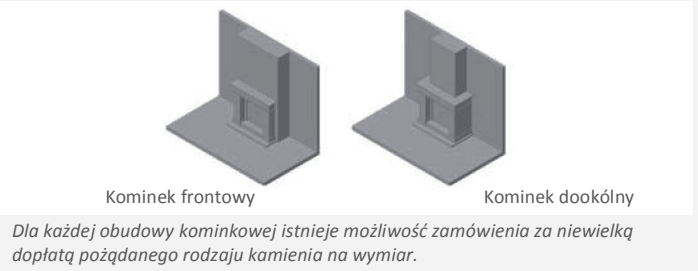

Wykonywane na zamówienie

Wykonanie specjalne (termin dostawy maks. 5 tygodni)	Kominek
Kominek frontowy Rodzaj kamienia:	
Wszystkie modele wszystkie rodzaje kamienia	wszystkie kominki
Kominek dookólny Rodzaj kamienia:	
wszystkie modele wszystkie rodzaje kamienia	wszystkie kominki
Plateau Rodzaj kamienia:	
wszystkie modele wszystkie rodzaje kamienia	wszystkie kominki