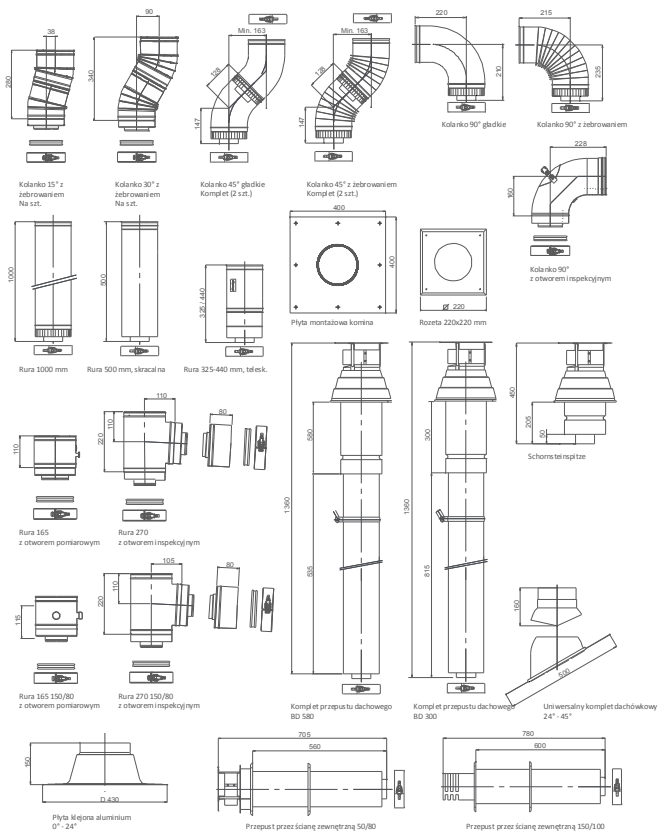

1012622	Przepust przez ścianę zewnętrzną bez kolanka	€ 344
1012623	Reduktor 200/130 na 150/100	€ 196

Ø150/80 i Ø150/100

1010346	Płyta klejona aluminium, 0°-24°	€ 29
1010347	Uniwersalny komplet dachówkowy (regulowany), otwór 24°-45°	€ 37
1010348	Płyta montażowa komina, 430x430 mm	€ 58
1010349	Rozeta antracyt, 220x220 mm (Ø 150 mm do zakrycia otworu w suficie/stropie)	€ 30

- Rura: w tym 1 zacisk i 1 silikonowy pierścień zamykający
- Kolano 90°: w tym 1 zacisk i 1 silikonowy pierścień zamykający
- Kolano 45°: w tym 2 zaciski i 2 silikonowy pierścienie zamykający
- Komplet przepustu dachowego: w tym 1 kątownik mocujący, 1 zacisk i 1 silikonowy pierścień zamykający
- Wierchołek komina: w tym 1 kątownik mocujący, 1 zacisk i 1 silikonowy pierścień zamykający
- Przepust przez ścianę zewnętrzną: w tym 1 zacisk i 1 silikonowy pierścień zamykający